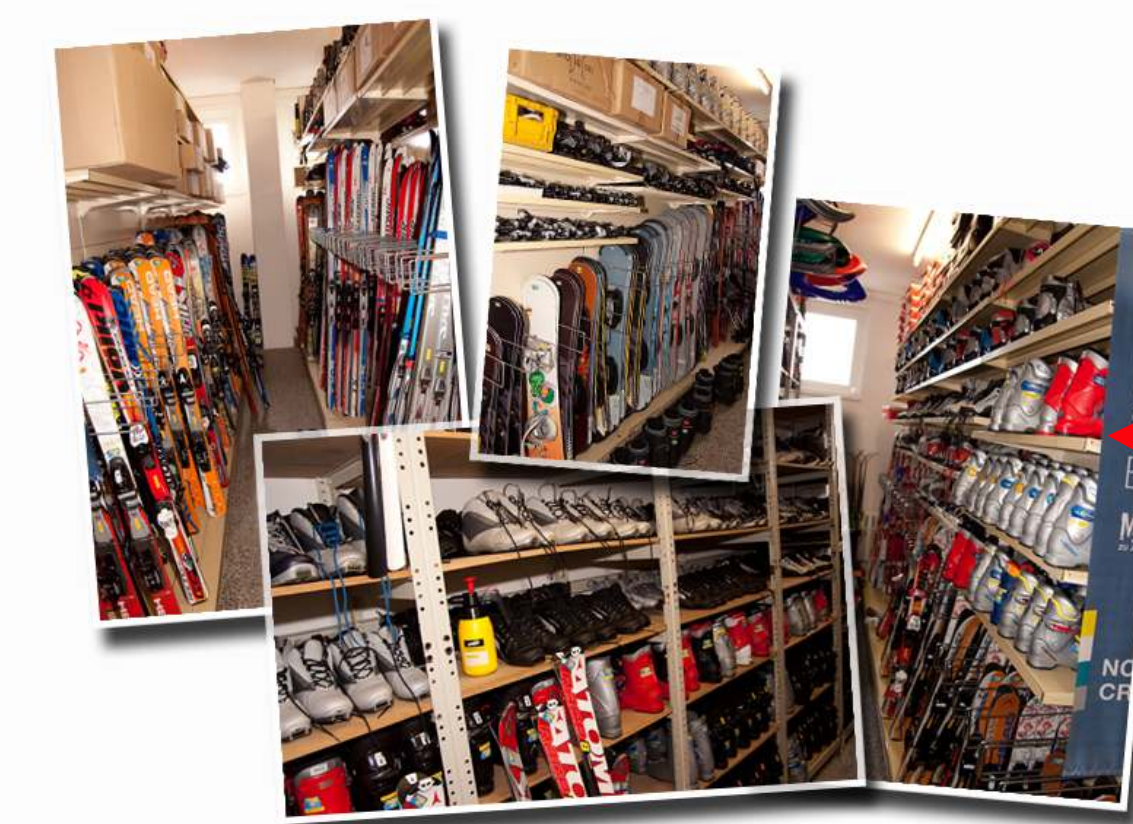

Alpin Kinder (Kinder-Ski) & Snowboard

(Kinderski bis zu einer Länge von 110 cm, Kinderschuh bis Größe 220 / Snowboard Länge 95-115cm)

	1 Tag	2 Tage	3 Tage	4 Tage	J.w. Tag
Set	10	17	24	31	5
Ski	7	12	17	22	4
Schuh	5	9	13	17	3